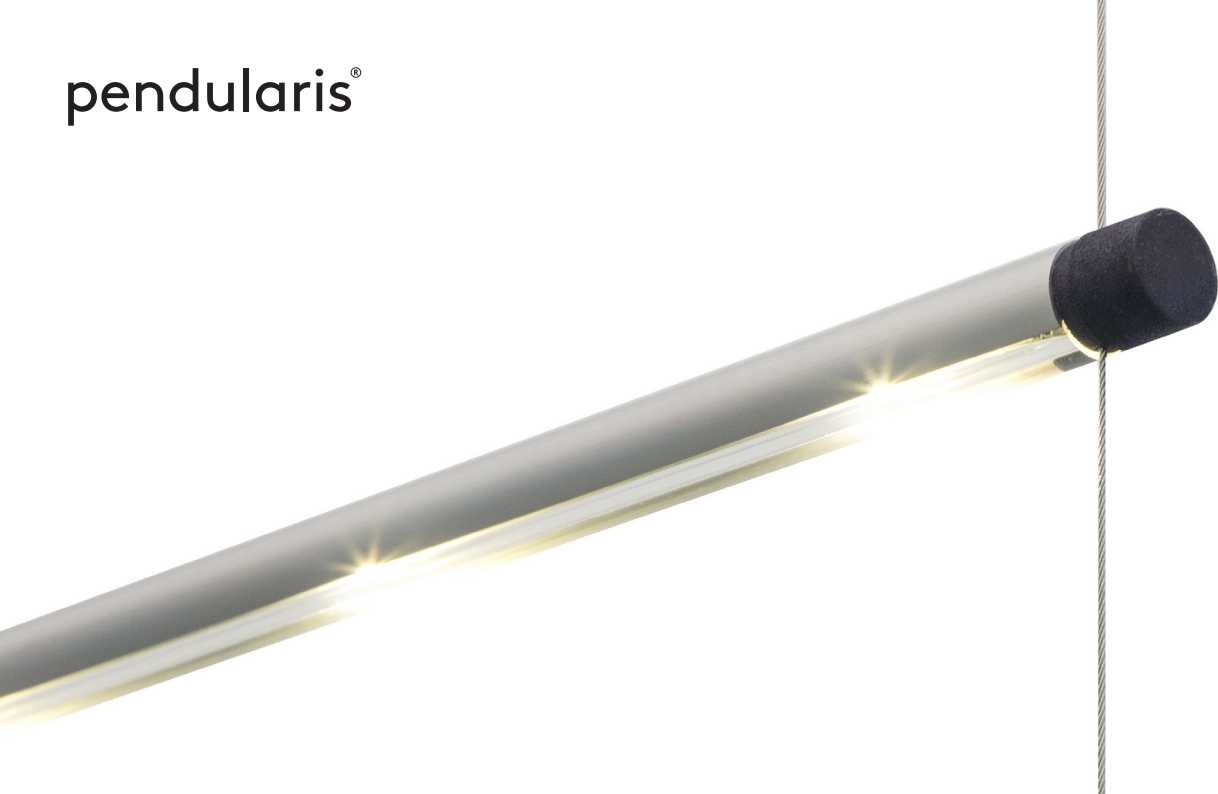

pendularis®

Technische Daten LED Pflanzenleuchte

Lichtleistung: 100 lm pro Diode

Abstrahlwinkel: 30°

Farbtemperatur: 4100 K

Farbwiedergabeindex (CRI): 70

Leistung: 16 W

Spannung: 12 V

Lichtstrom: 100 lm

Lebensdauer: 50 000 Stunde(n)

Dimmbar: ja (auf Wunsch)

Länge: 1000 mm

Durchmesser: 15 mm

Netzgerät

Dimension: L x B x H = 175 x 40 x 25 mm

Input: 100-240 VAC, 0.27 A, 50/60 Hz

Output: 12 V DC, 5 A Max

Kabel mit Stecker: 1 m

Kabel mit Gewindeschrauben (6-kant, 1.5 mm) für Seil: 2 m lang

Abdeckung: nein

Anwendung: 1 Trafo für max. 2 Leuchten (parallel angeschlossen)